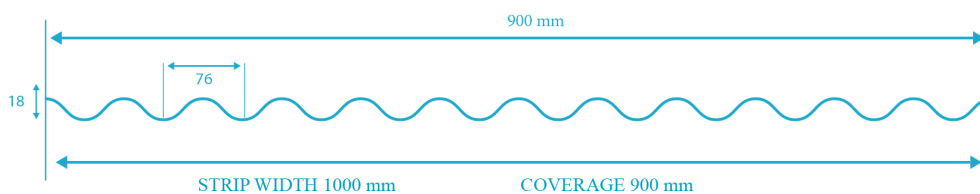

LAMIERE ZINCATE ONDULATE  
CORRUGATED GALVANIZED PLATES

spessore thickness mm	formato size mm	peso weight Kg / Fg
0,4	2000 x 900	8
	2500 x 900	9
	3000 x 900	11

LAMIERE ZINCATE GRECATE  
GALVANIZED RIBBED-CORRUGATED SHEETS

spessore thickness mm	formato size mm	peso weight Kg / Fg
0,6	2000 x 750	10
	3000 x 750	15
	4000 x 750	20
	5000 x 750	25
	6000 x 750	30